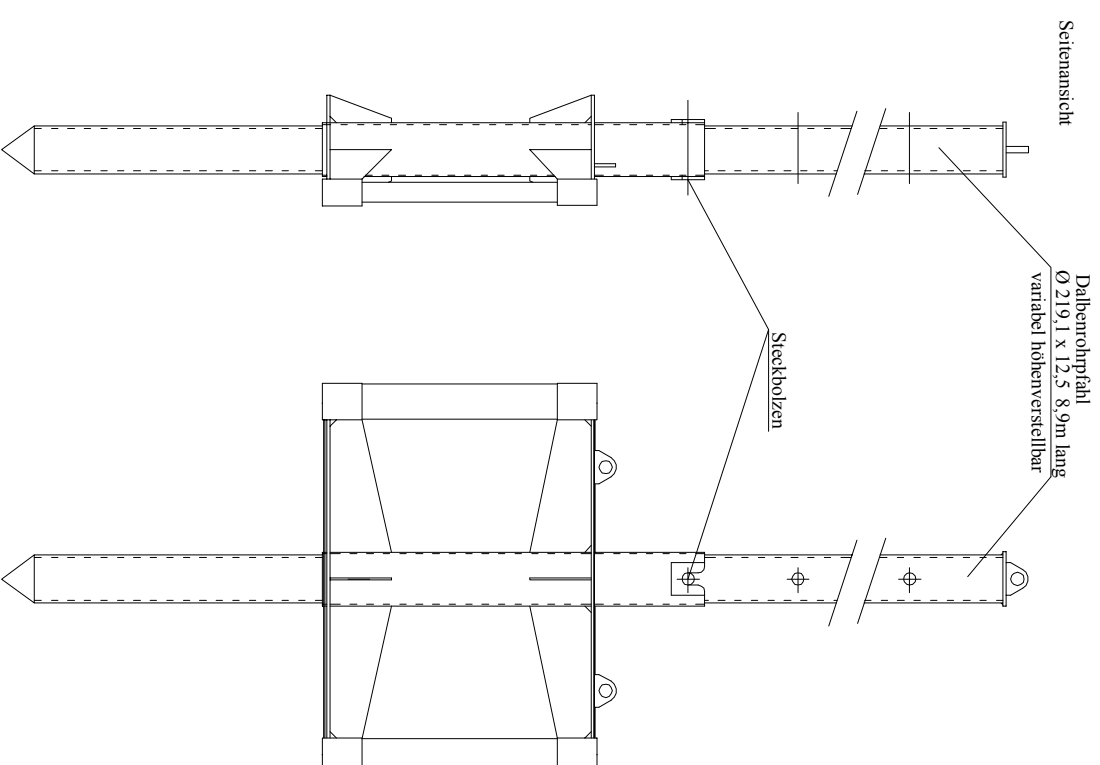

Pfahlhalterungen für Pontonplattformen

Beispielhafte Anordnung der Pfahlhalterungen

Altenwerder Schiffswerft GmbH & Co. KG

Reihenstiegedeich 53 a

21107 Hamburg

Tel. 040 - 75 19 98 0 Fax 040 - 75 19 98 30