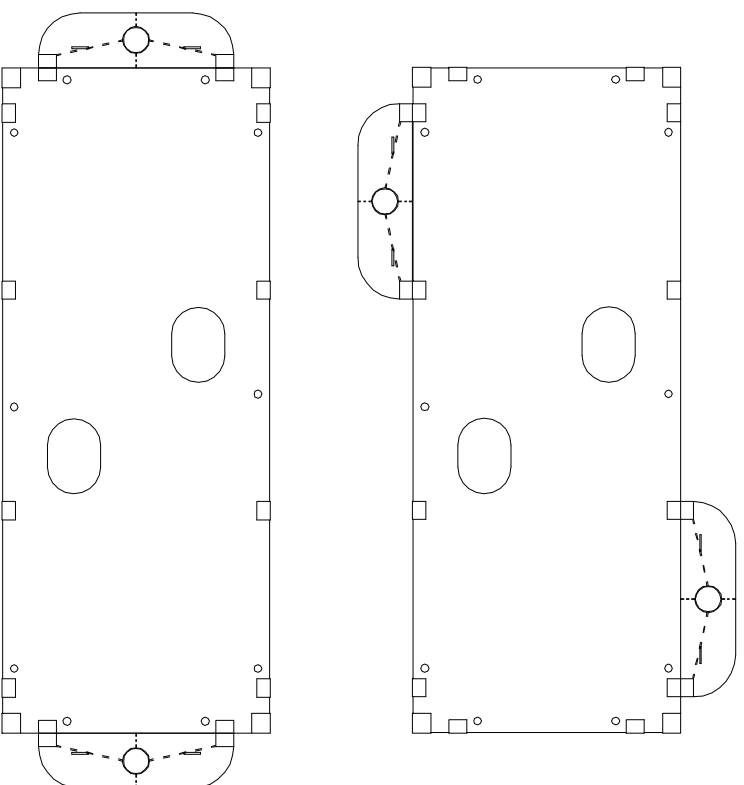

Pfahlhalterungen für Pontonplattformen

Beispielhafte Anordnung der Pfahlhalterungen

Altenwerder Schiffswerft GmbH & Co. KG

Reihenstiegedeich 53 a

21107 Hamburg

Tel. 040 - 75 19 98 0 Fax 040 - 75 19 98 30